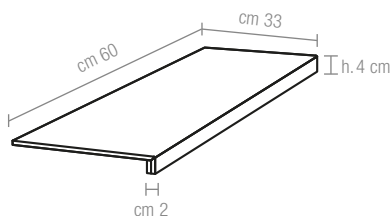

Gradone
assemblato
cm 60x33
24"x13"