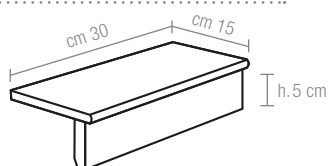

Tozzetto Insert
Cabochoon Einleger
cm 9x9 3½"x3½"

Listello Listel
Listel Zeilerleiste
cm 9x30 3½"x12"
cm 9x45 3½"x18"

Terminale
Pezzo incollato Glued piece
Pièce collée Geklebter Stück
cm 15x30x5 6"x12"x2"