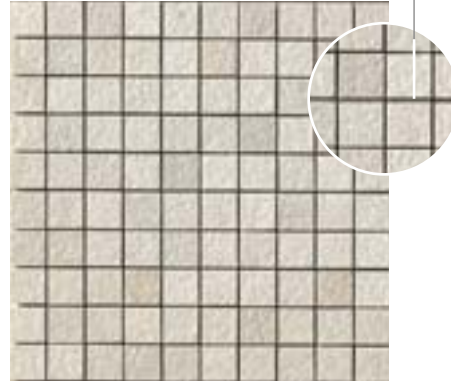

MOSAICO AMAZZONIA 2,5X2,5*

Tessera
cm 2,5x2,5 1"x1"

cm 30x30 12"x12"

su rete on net sur trame auf Netz