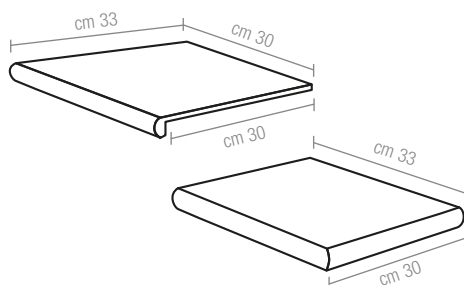

Scalino

e scalino angolare

cm 30x33

12"x13"