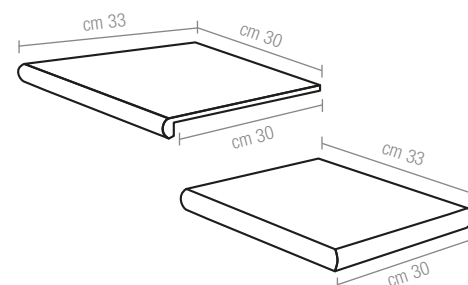

Gradino Step tread
Nez de marche Stufenplatte
cm 30x30 12"x12"
cm 30x60 12"x24"
cm 40x40 16"x16"

Scalino e scalino angolare
cm 30x33
12"x13"

lavagna nera cm 30x60