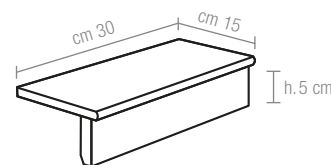

Terminale

Pezzo incollato Glued piece

Piece collee Geklebter Stück

cm 15x30x5 6"x12"x2"

Tozetto Insert

Cabochon Einleger

cm 9x9 3½"x3½"