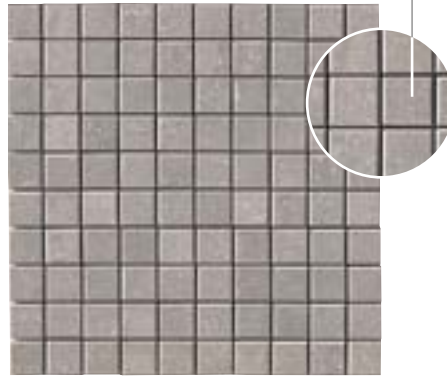

MOSAICO BASALTINA 2,5X2,5*

Tessera
cm 2,5x2,5 1"x1"

cm 30x30 12"x12"

su rete on net sur trame auf Netz