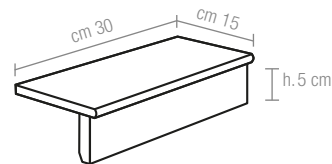

Listello Listel  
 Listel Zeilerleiste  
**cm 9x30 3½"x12"**  
**cm 9x40 3½"x16"**

Terminale  
 Pezzo incollato Glued piece  
 Piece collee Geklebter Stück  
**cm 15x30x5 6"x12"x2"**

Gradino Step tread  
 Nez de marche Stufenplatte  
**cm 30x30 12"x12"**  
**cm 30x60 12"x24"**  
**cm 40x40 16"x16"**