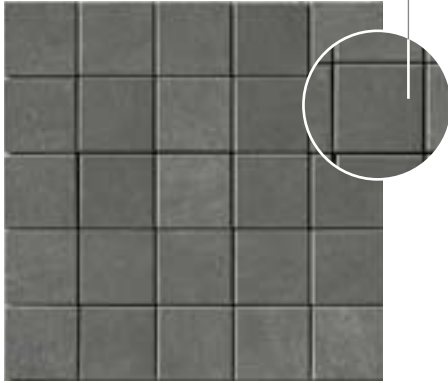

DECORI DECORS DÉCORS DEKORE

MOSAICO
METEOR 5X5*