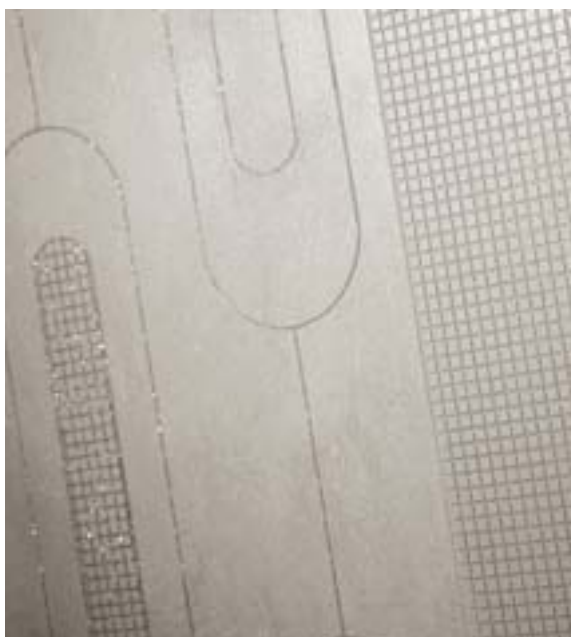

# DECORI DECORS DÉCORS DEKORE

INSERTO A\*

cm 30x60 12"x24"

INSERTO B\*

cm 30x60 12"x24"

\*Disponibile in tutti i colori della serie, superficie naturale e lappata.  
Available in all the colours of the series, matt and "lappata" surface.  
Disponible dans toutes les couleurs de la série, surface naturelle et "lappata".  
Verfügbar in allen Farben, matte und "lappata" Oberfläche.